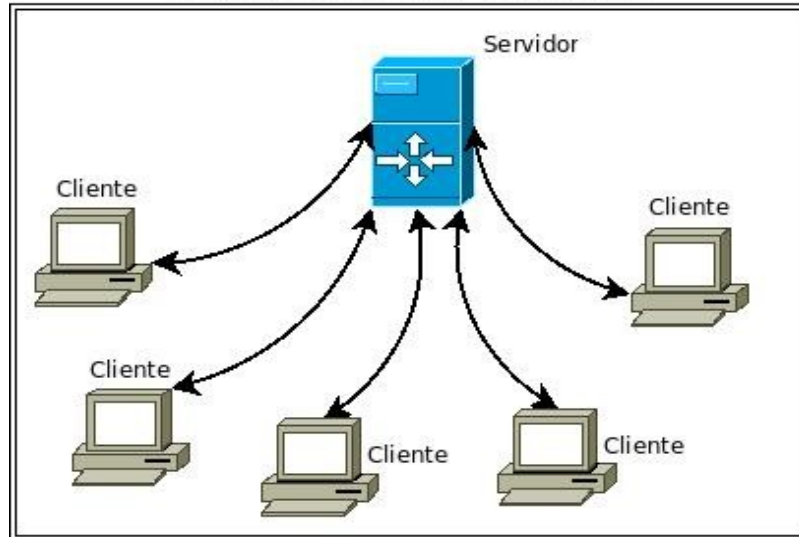

REQUERIMIENTOS HARDWARE

Modelo Cliente-Servidor

Red: LAN/WAN Bajo Linux ó Windows Server NT / 2003 / 2000 / 7 ó XP
Conexión: Se sugiere Cableada 100 MBPS

Servidor Principal

Sistema Operativo: Linux (Cualquier distribución)
Windows NT / 2003 / 2000 / XP / 7
Procesador: Mínimo Pentium IV de 2400 Mhz
Memoria RAM: Mínimo 512 MB Memoria DIMM
Disco Duro: Mínimo 50 GB Libre en Disco Duro
Video: Resolución Mínima de 800 x 600 en Video